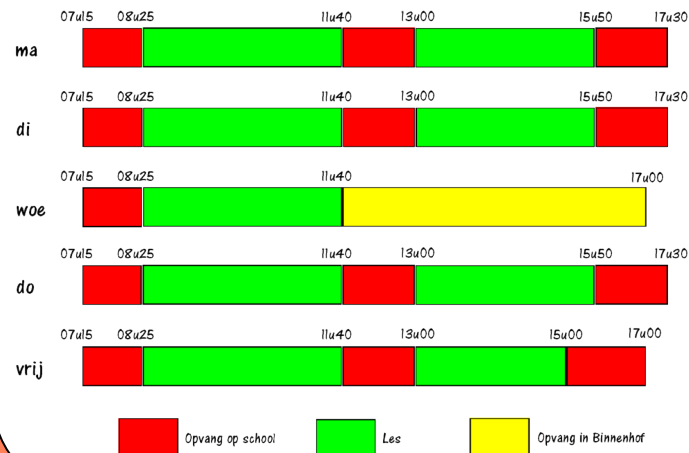

Directeur: Mevr. Peggy Vanoverschelde

Busvervoer van en naar het Binnenhof:

- elke morgen (€1,50)
- elke avond (€1,50)
- elke woensdagmiddag (€1,50)

Eten en drinken

Woensdag = fruitdag

Drank (enkel water) graag in een flesje

Schooluren

Wat bij ziekte?

Kleuter:

- melding aan secretariaat
- melding aan de leerkracht

Lager:

- roze kaart:**
- minder dan 3 dagen na elkaar
 - max. 4 x per jaar
- medisch attest:**
- vanaf 3 dagen na elkaar
 - na 4 x gebruik roze kaart