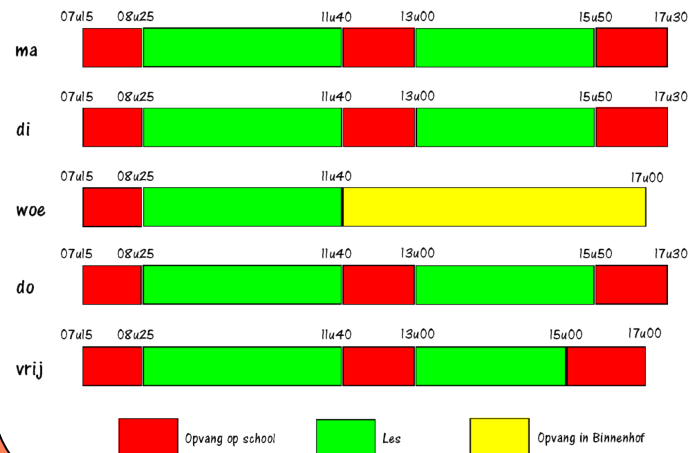

Directeur: Mevr. Peggy Vanoverschelde

Busvervoer van en naar het Binnenhof:

- elke morgen (€1,50)
- elke avond (€1,50)
- elke woensdagmiddag (€1,50)
- tussen de 2 scholen (€1,00)

Eten en drinken

Woensdag = fruitdag

Drank (enkel water) graag in een flesje

Schooluren

Wat bij ziekte?

Kleuter:

- melding aan secretariaat
- melding aan de leerkracht

Lager:

- roze kaart:**
- minder dan 3 dagen na elkaar
 - max. 4 x per jaar
- medisch attest:**
- vanaf 3 dagen na elkaar
 - na 4 x gebruik roze kaart

- roze kaart:**
- minder dan 3 dagen na elkaar
 - max. 4 x per jaar
- medisch attest:**
- vanaf 3 dagen na elkaar
 - na 4 x gebruik roze kaart