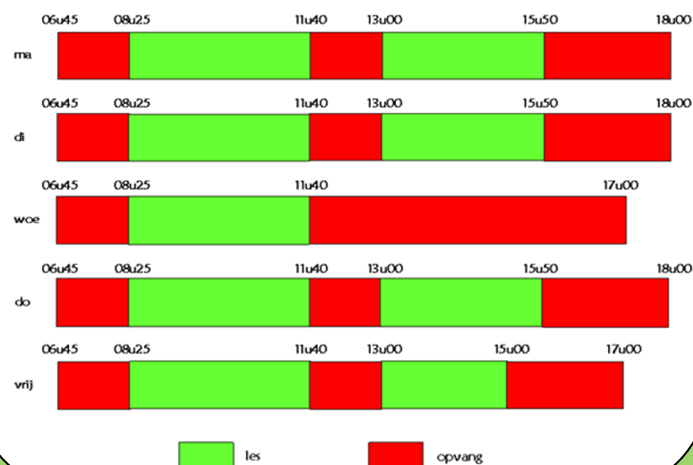

Vakantiedagen

Studiedag:	21 sep. 2022
Vrije dag:	10 okt. 2022
Herfstvakantie:	31 okt. - 04 nov. 2022
Wapenstilstand:	11 nov. 2022
Kerstvakantie:	26 dec. 2022 - 06 jan. 2023
Vrije dag:	03 feb. 2023
Krokusvakantie:	20 feb. - 24 feb. 2023
Studiedag:	08 mrt. 2023
Paasvakantie:	03 apr. - 14 apr. 2023
Vrije dag:	01 mei 2023
Studiedag:	17 mei 2023
Hemelvaart:	18 mei - 19 mei 2023
Pinkstermaandag:	29 mei 2023
Zomervakantie:	30 juni 2023 vanaf 11.40

VBS Binnenhof Menen

Contactgegevens

Adres:	Binnenhof 53 8930 Menen
Tel:	056/51.29.05
Email:	binnenhof53@blijdhove-binnenhof.be
Website:	www.vbsbinnenhof.be
Directeur:	Mevr. Peggy Vanoverschelde

Busvervoer van en naar het Binnenhof:

- elke morgen (€1,50)
- elke avond (€1,50)
- elke woensdagmiddag (€1,50)
- tussen de 2 scholen (€1,00)

Opvang tijdens vrije dagen

* op woensdag telkens een HALVE DAG!

Studiedag:	21 sep. 2022
Vrije dag:	10 okt. 2022
Herfstvakantie:	03 nov. - 04 nov. 2022
Vrije dag:	3 feb. 2023
Krokusvakantie:	20 feb. - 22 feb. 2023
Studiedag:	08 mrt. 2023
Paasvakantie:	03 apr. - 07 apr. 2023
Studiedag:	17 mei. 2023
Zomervakantie:	03 juli - 07 juli + 10 - 12 juli 2023 21 aug. - 25 aug. + 28 - 30 aug. 2023

Schooluren

Eten en drinken

Woensdag = fruitdag

Drank (enkel water) graag in een flesje

Wat bij ziekte?

Kleuter:

- melding aan secretariaat
- melding aan de leerkracht

Lager:

1. **roze kaart:**
2. minder dan 3 dagen na elkaar
   - max. 4 x per jaar
3. **medisch attest:**
4. vanaf 3 dagen na elkaar
   - na 4 x gebruik roze kaart